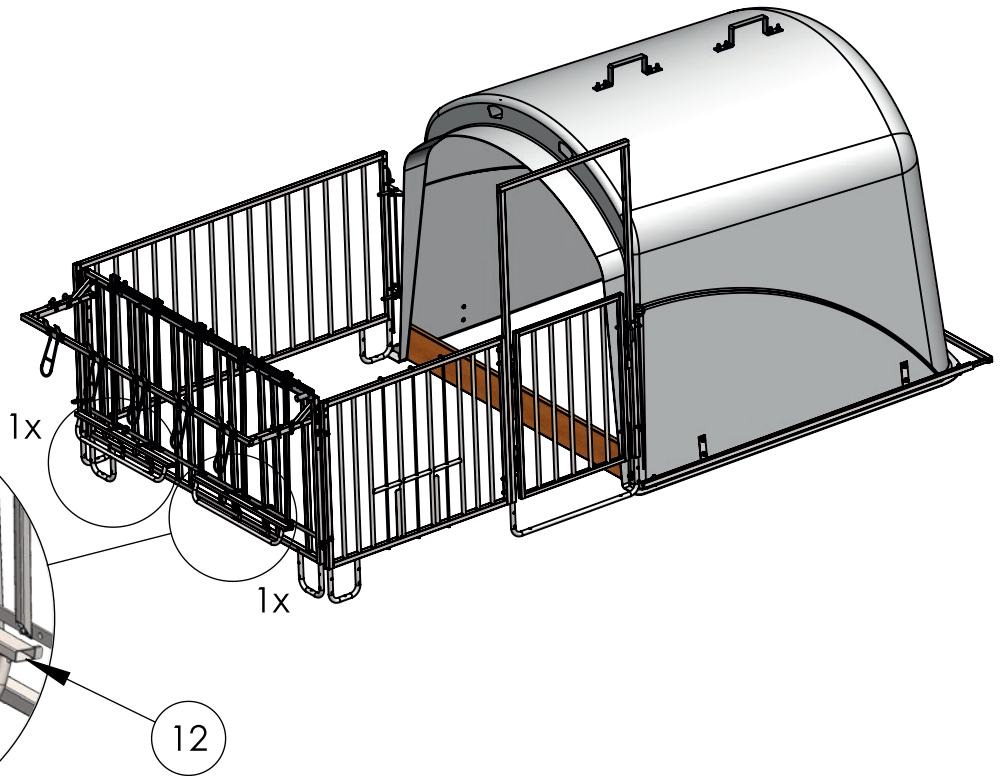

9

10

11

12

13

Funktionen

Functions

Seiten- und Fanggitter können je nach Bedarf angeordnet werden

Side and catch grilles can be arranged as required

Tränkeimer hochklappbar und verriegelbar

Drinking bucket holder can be fold up and is lockable

Tränkeimerhalter in Länge und Höhe verstellbar

Drinking bucket holder, length and height-adjustable

Fressplatzbreite verstellbar

Adjustable feeding place width

Fressplätze können einzeln versperrt werden

Feeding places can be individually blocked

Vorgebohrte Löcher an Kufen für Strohfang und zur Bodenverankerung