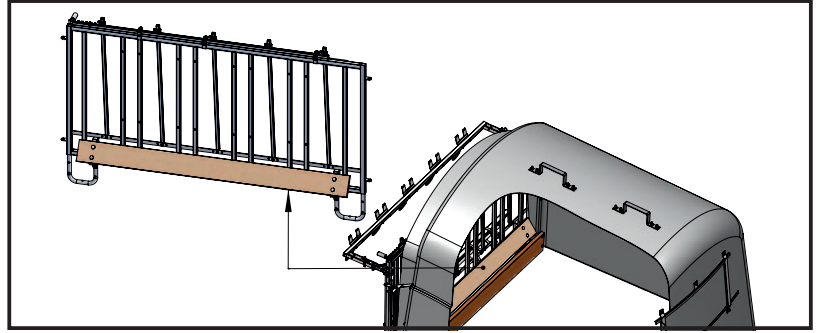

Fressplatzbreite verstellbar

Adjustable feeding place width

Fressplätze können einzeln versperrt werden

Feeding places can be individually blocked

Vorgebohrte Löcher an Kufen für Strohfang und zur Bodenverankerung

Pre-drilled holes on runners for straw catching and floor securing

Fanggitter kann an Hütte zurück gehängt werden

Catch grille can be hung back on the house

Leichter Transport der Hütte und Umzäunung mit Traktor

House and fencing easy to transport with a tractor

Zubehör

Accessories

Das optionale Vordach bietet Schutz vor Witterung und Sonne #14466

The optional canopy provides protection against weather and sun #14466