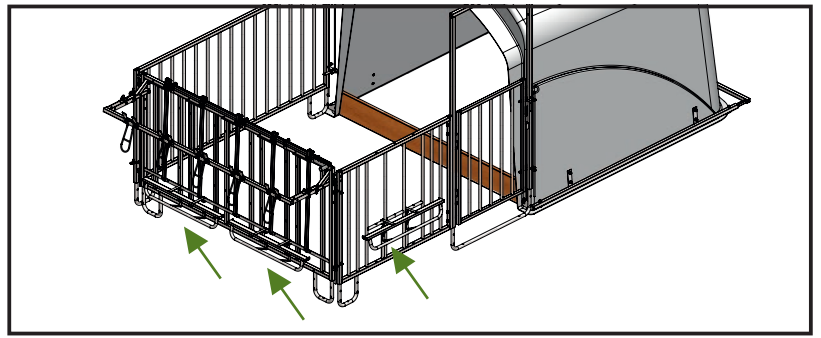

Troghalter für Langfuttertrog #14526

Trough Holder for long feed trough #14526