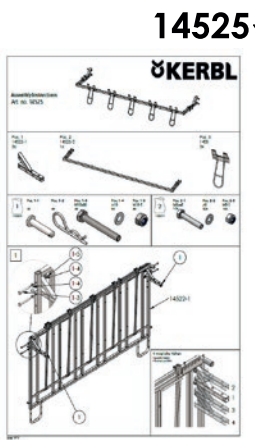

1

2

3

4

5

6

7

8

9

10

11

12

13

Funktionen

Functions

Seiten- und Fanggitter können je nach Bedarf angeordnet werden

Side and catch grilles can be arranged as required

Tränkeimer hochklappbar und verriegelbar

Drinking bucket holder can be fold up and is lockable

Tränkeimerhalter in Länge und Höhe verstellbar

Drinking bucket holder, length and height-adjustable

Fressplatzbreite verstellbar

Adjustable feeding place width

Fressplätze können einzeln versperrt werden

Feeding places can be individually blocked

Vorgebohrte Löcher an Kufen für Strohfang und zur Bodenverankerung