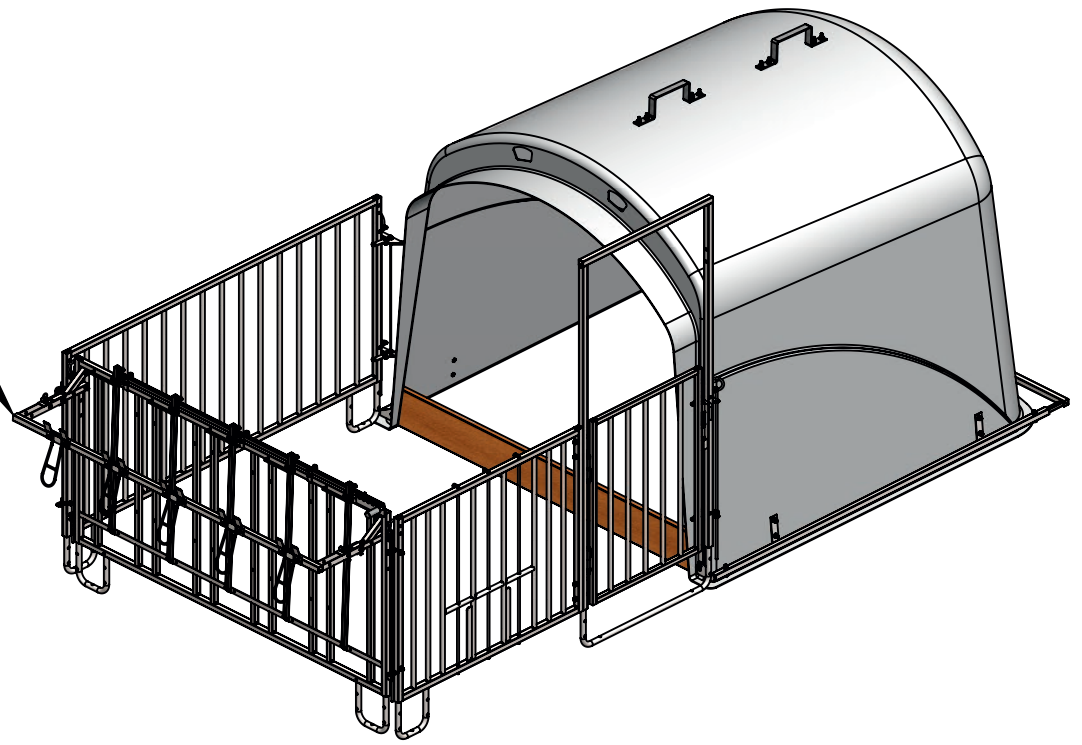

9

10

11

12

13

Funktionen

Functions

Seiten- und Fanggitter können je nach Bedarf angeordnet werden

Side and catch grilles can be arranged as required

Tränkeimer hochklappbar und verriegelbar

Drinking bucket holder can be fold up and is lockable

Tränkeimerhalter in Länge und Höhe verstellbar

Drinking bucket holder, length and height-adjustable

Fressplatzbreite verstellbar

Adjustable feeding place width

Fressplätze können einzeln versperrt werden

Feeding places can be individually blocked

Vorgebohrte Löcher an Kufen für Strohfang und zur Bodenverankerung